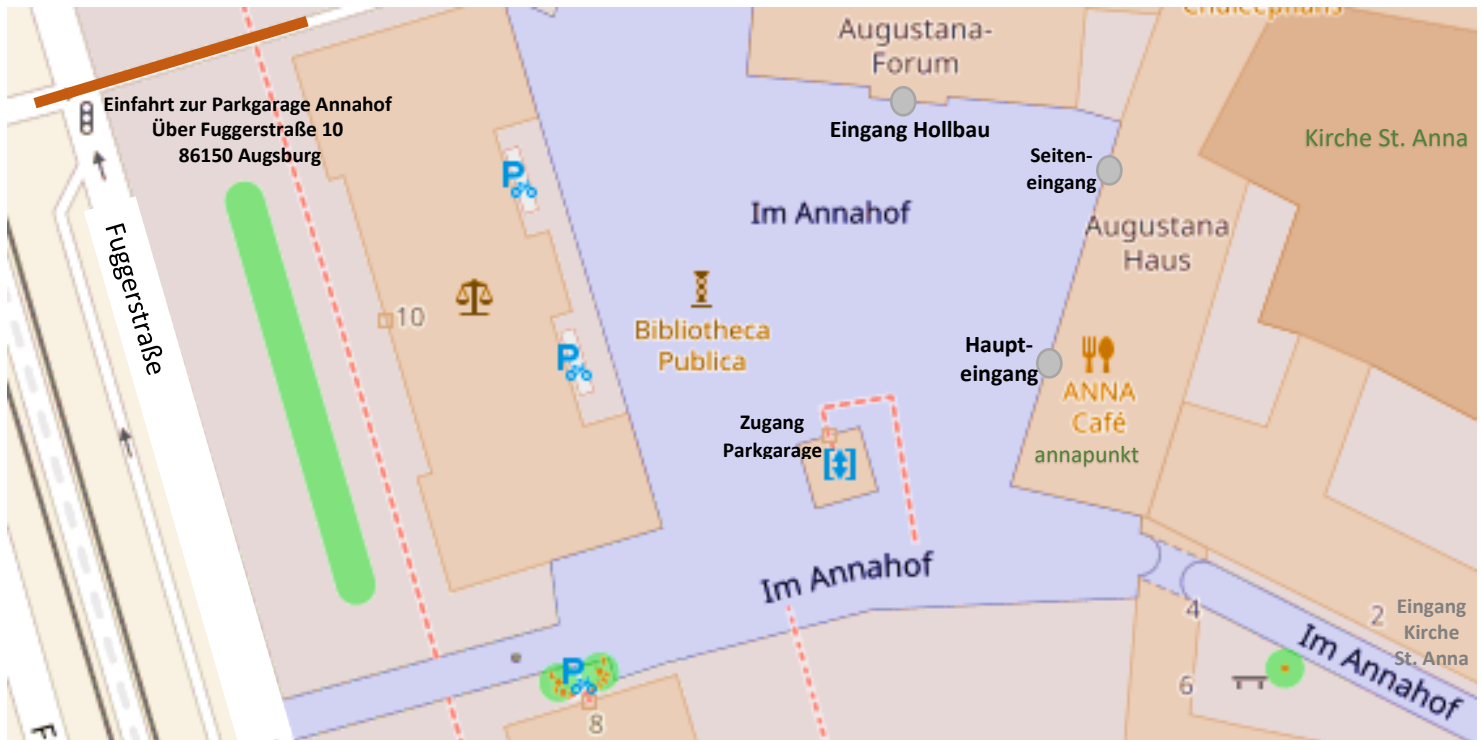

WILLKOMMEN Im Annahof 4

Augustanahaus und Hollbau

Orientierungsplan

Hollbau

Evangelisches Forum Annahof

Kircheneintrittsstelle

Tagungsräume

Augustanahaus Haupteingang

annapunkt – Evangelische Infostelle

ANNA-Café

Augustanasaal (1.OG)

Mitarbeitendenvertretung (DG)

Augustanahaus Seiteneingang

Büro Tagen im Annahof
(Belegungsmanagement)

Kirchenmusik bei St. Anna

Evang.-Luth. Kirchenarchiv
Augsburg